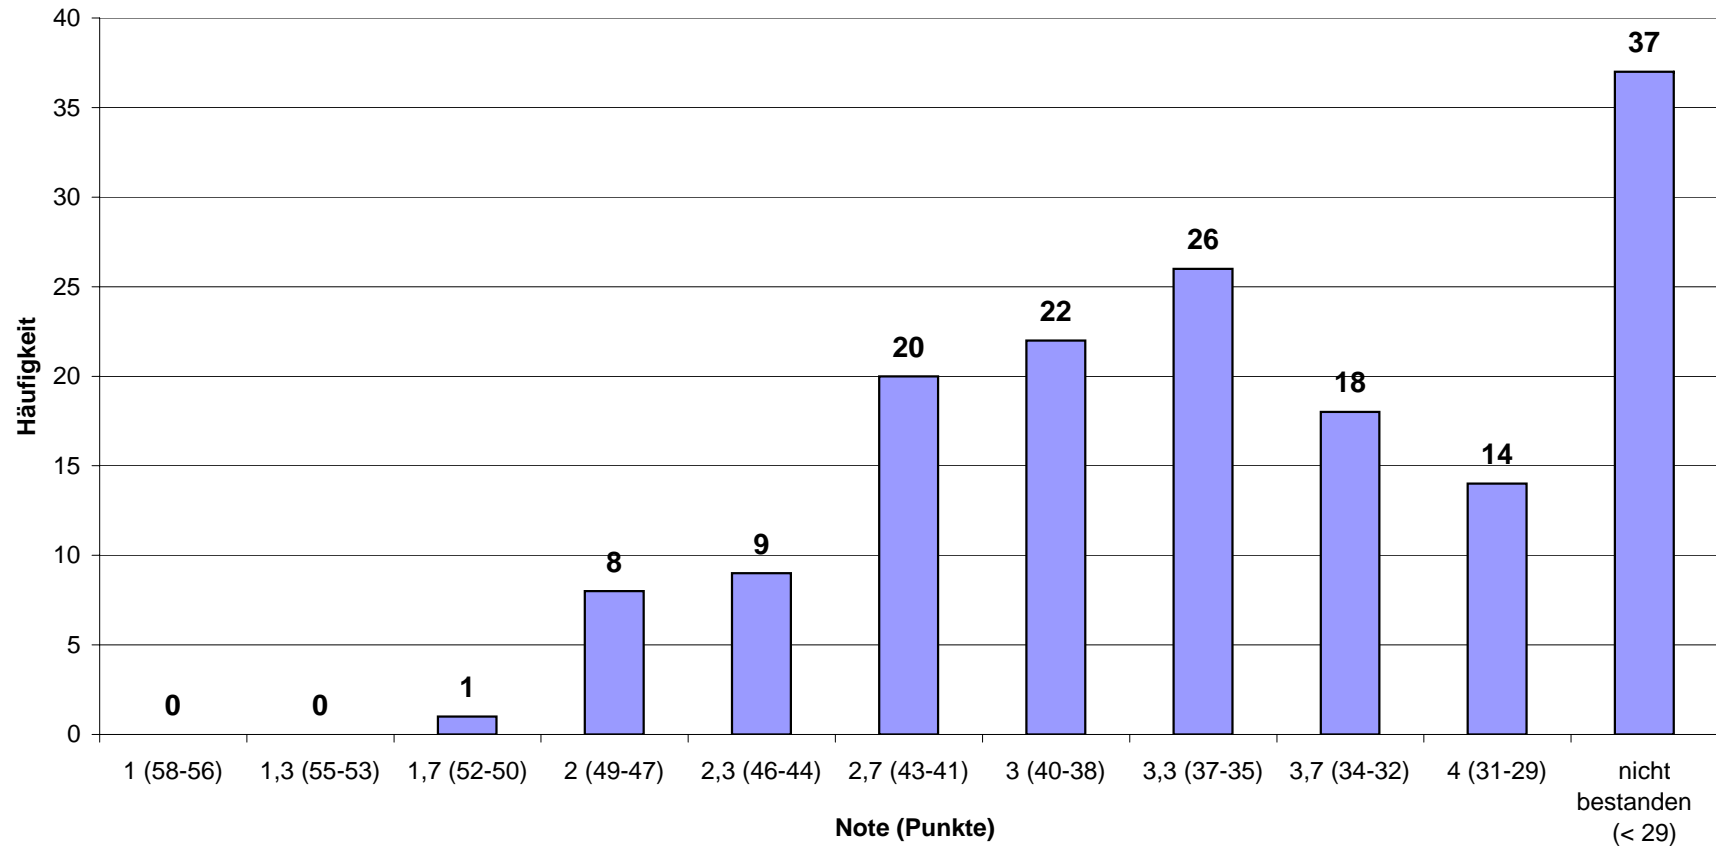

Notenverteilung der Klausur "Einführung in das politische System der Deutschlands"
(SoSe 2008)

Durchschnittsnote aller Teilnehmer: 3,6
Durchschnittsnote der bestandenen Arbeiten: 3,1